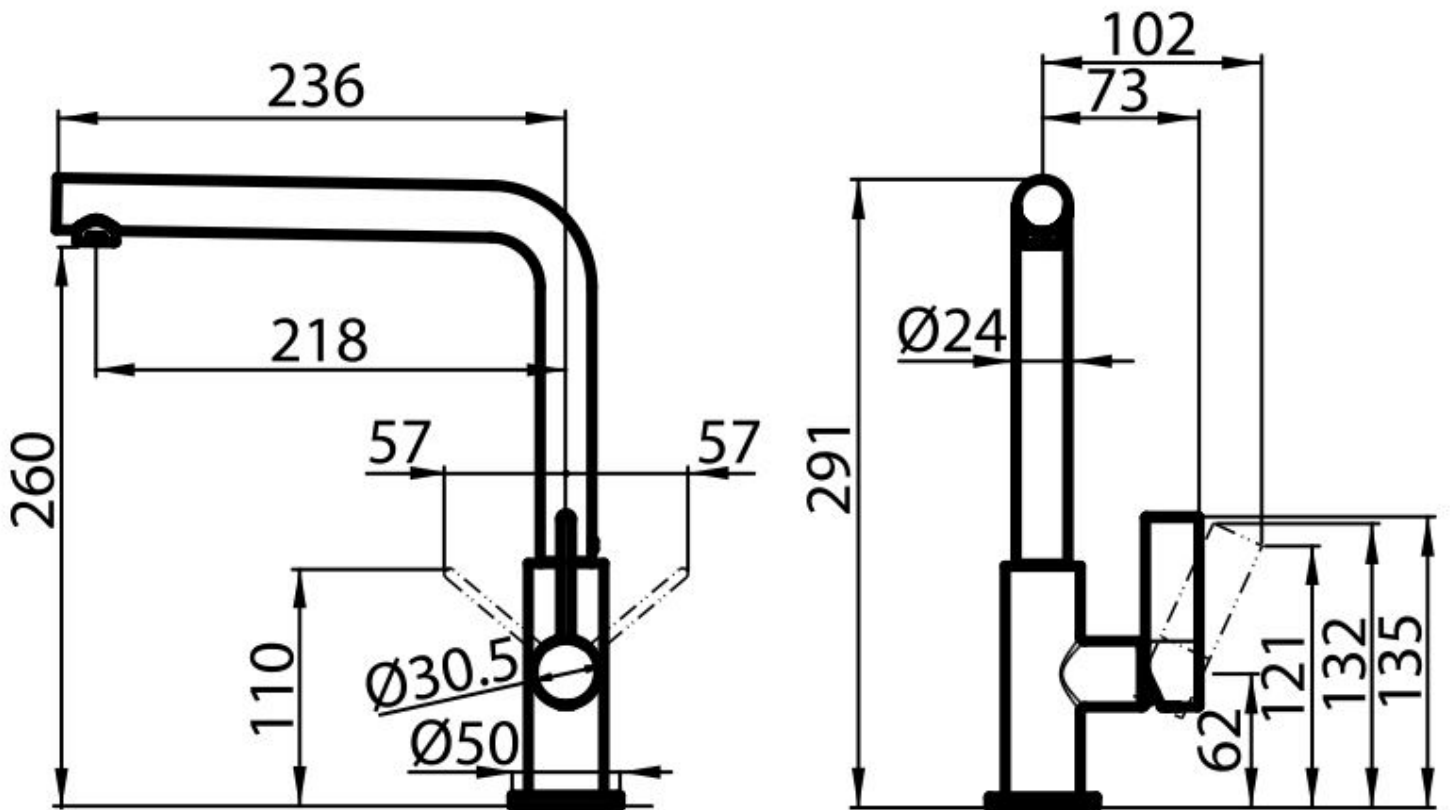

TECHNISCHE DATEN